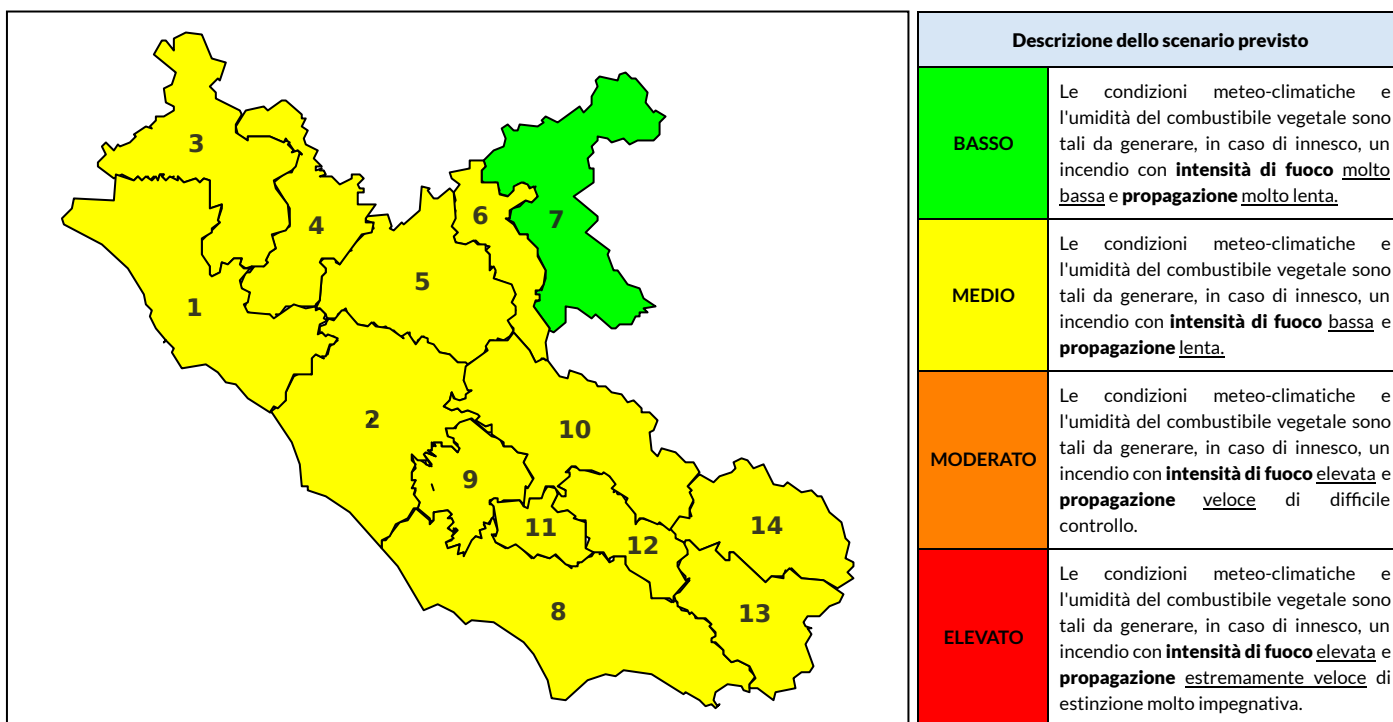

## BOLLETTINO DI PERICOLOSITA' DA INCENDI BOSCHIVI

### Previsioni per oggi 14-7-2022

Livello di pericolosità da incendio boschivo per Zona di Allerta AIB

Bollettino emesso nel periodo della campagna AIB Lazio sulla base del modello previsionale RISICOLazio, sviluppato in collaborazione con Fondazione CIMA, che fornisce un supporto per la valutazione della Pericolosità da incendio boschivo aggregata sulle Zone di Allerta AIB, approvate come parte integrante del Piano AIB Lazio 2020-2022 con DGR n° 270 del 15/05/2020. Il dettaglio della distribuzione dei Comuni nelle Zone AIB è consultabile al link [https://protezionecivile.regione.lazio.it/zone\\_allerta\\_aib\\_comuni/](https://protezionecivile.regione.lazio.it/zone_allerta_aib_comuni/). Le Norme Comportamentali per la popolazione sono consultabili al link [https://protezionecivile.regione.lazio.it/norme\\_comportamentali\\_aib/](https://protezionecivile.regione.lazio.it/norme_comportamentali_aib/).

Zona AIB	1	2	3	4	5	6	7	8	9	10	11	12	13	14
Livello Pericolosità	MEDIO	MEDIO	MEDIO	MEDIO	MEDIO	MEDIO	BASSO	MEDIO	MEDIO	MEDIO	MEDIO	MEDIO	MEDIO	MEDIO

NOTE