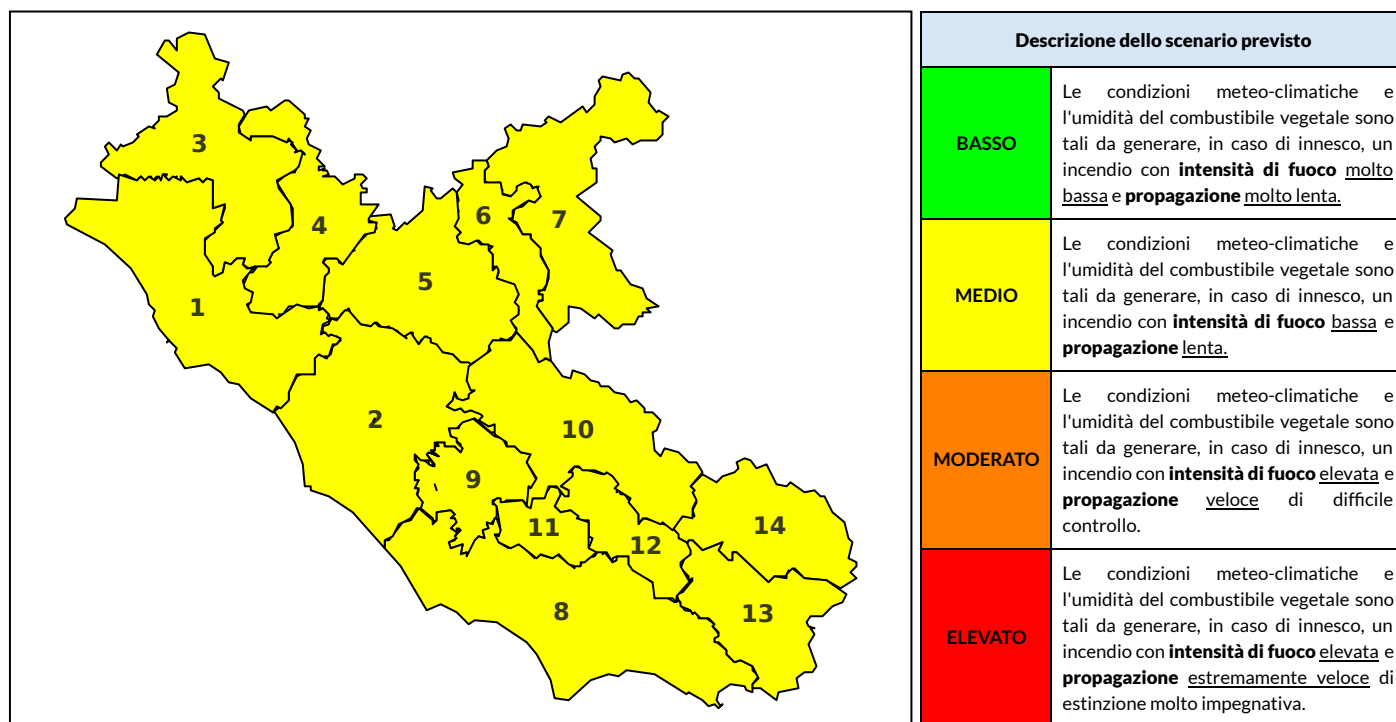

### Previsioni per oggi 14-7-2022

Livello di pericolosità da incendio boschivo per Zona di Allerta AIB

Bollettino emesso nel periodo della campagna AIB Lazio sulla base del modello previsionale RISICOLazio, sviluppato in collaborazione con Fondazione CIMA, che fornisce un supporto per la valutazione della Pericolosità da incendio boschivo aggregata sulle Zone di Allerta AIB, approvate come parte integrante del Piano AIB Lazio 2020-2022 con DGR n° 270 del 15/05/2020. Il dettaglio della distribuzione dei Comuni nelle Zone AIB è consultabile al link [https://protezionecivile.regione.lazio.it/zone\\_allerta\\_aib\\_comuni/](https://protezionecivile.regione.lazio.it/zone_allerta_aib_comuni/). Le Norme Comportamentali per la popolazione sono consultabili al link [https://protezionecivile.regione.lazio.it/norme\\_comportamentali\\_aib/](https://protezionecivile.regione.lazio.it/norme_comportamentali_aib/).

Zona AIB	1	2	3	4	5	6	7	8	9	10	11	12	13	14
Livello Pericolosità	MEDIO	MEDIO	MEDIO	MEDIO	MEDIO	MEDIO	BASSO	MEDIO	MEDIO	MEDIO	MEDIO	MEDIO	MEDIO	MEDIO

NOTE

Zona AIB	1	2	3	4	5	6	7	8	9	10	11	12	13	14
Livello Pericolosità	MEDIO	MEDIO	MEDIO	MEDIO	MEDIO	MEDIO	MEDIO	MEDIO	MEDIO	MEDIO	MEDIO	MEDIO	MEDIO	MEDIO